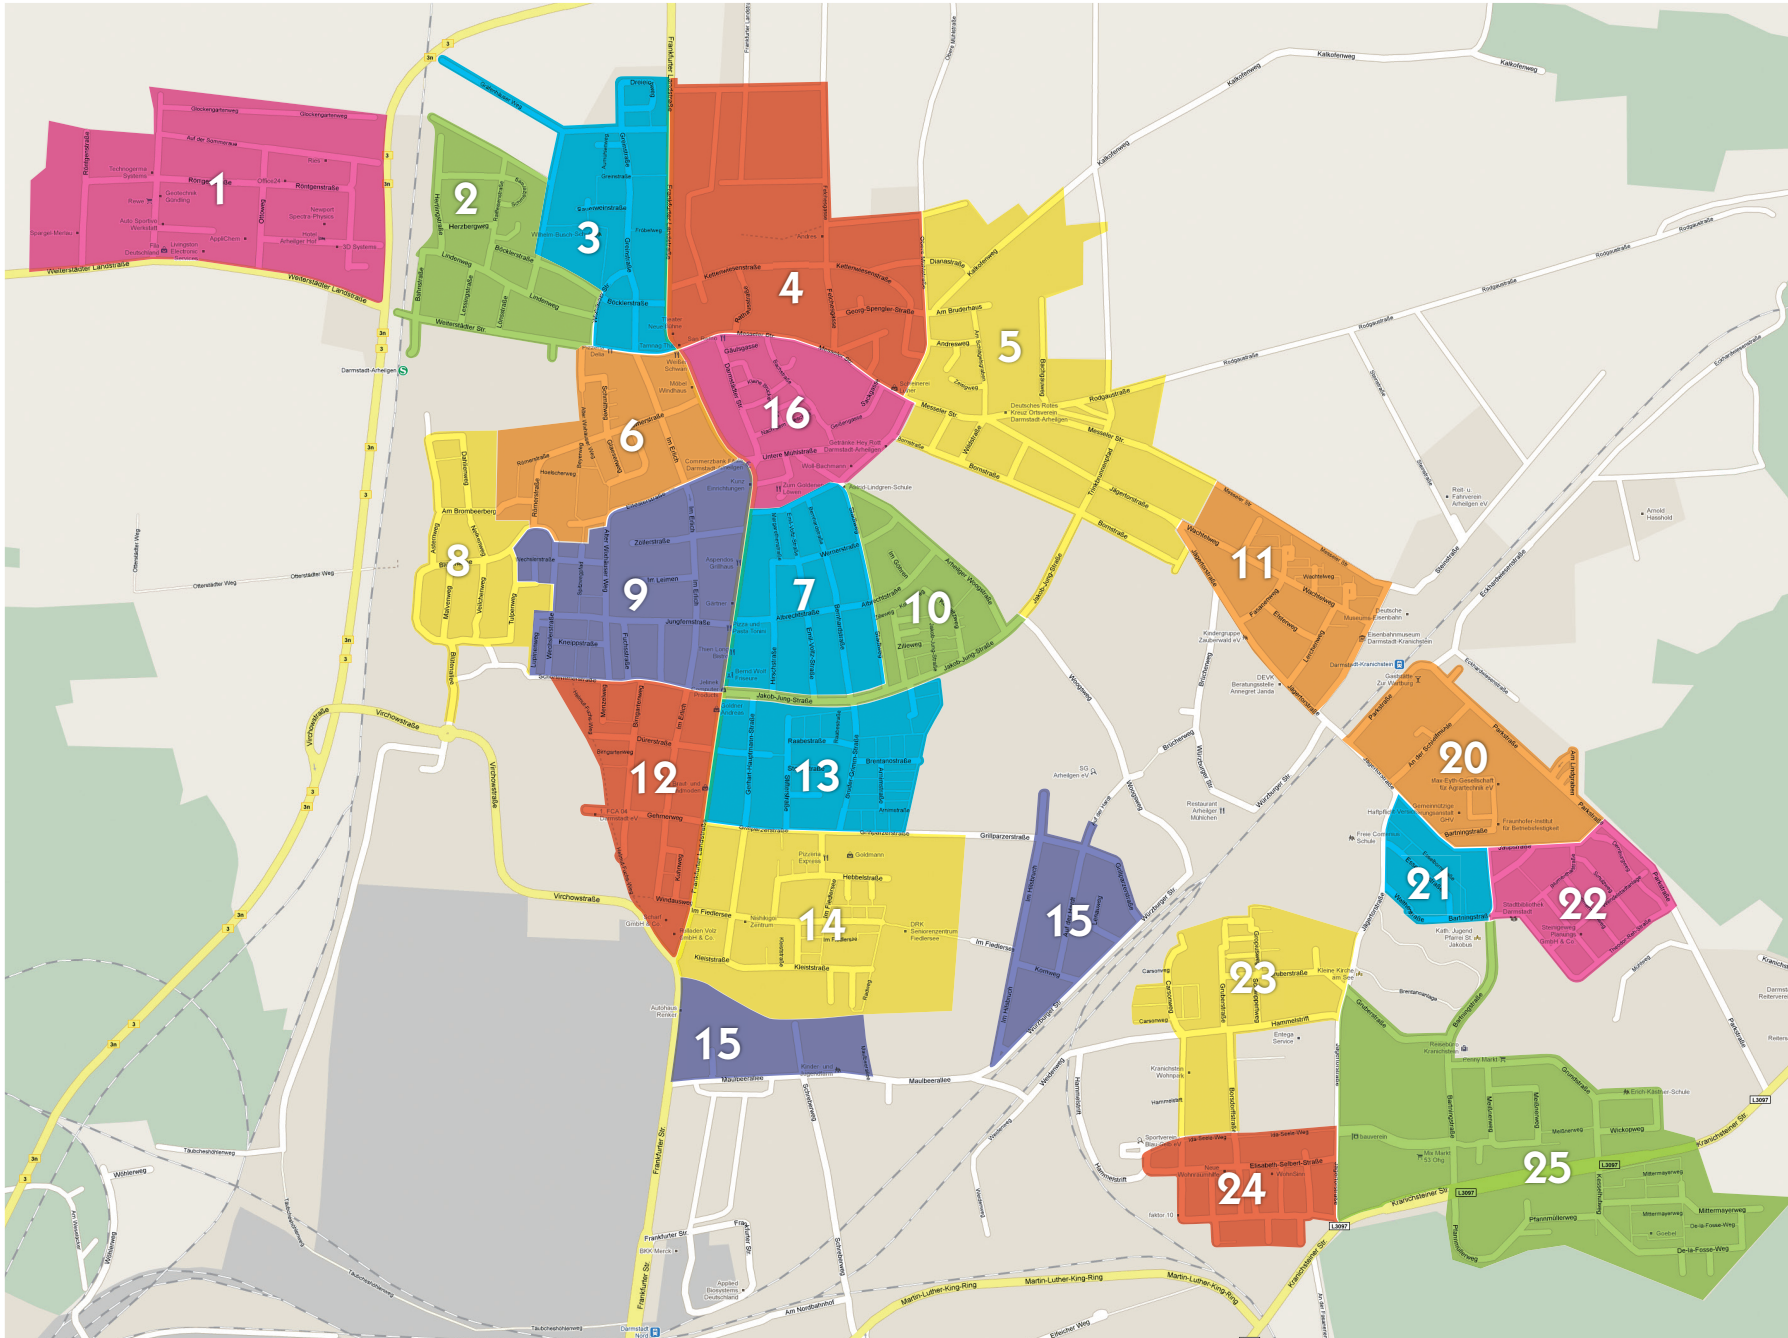

Arheilgen / Kranichstein

Arheilgen	8.220
Berzirk No	Menge
1	175
2	450
3	500
4	550
5	900
6	600
7	550
8	575
9	690
10	240
11	420
12	455
13	535
14	780
15	350
16	450

Kranichstein	4.140
Berzirk No	Menge
20	370
21	310
22	580
23	500
24	350
25	2.030

Erzhausen

Erzhausen	3.700
Bezirk No	Menge
40	560
41	600
42	550
43	630
44	470
45	350
46	540