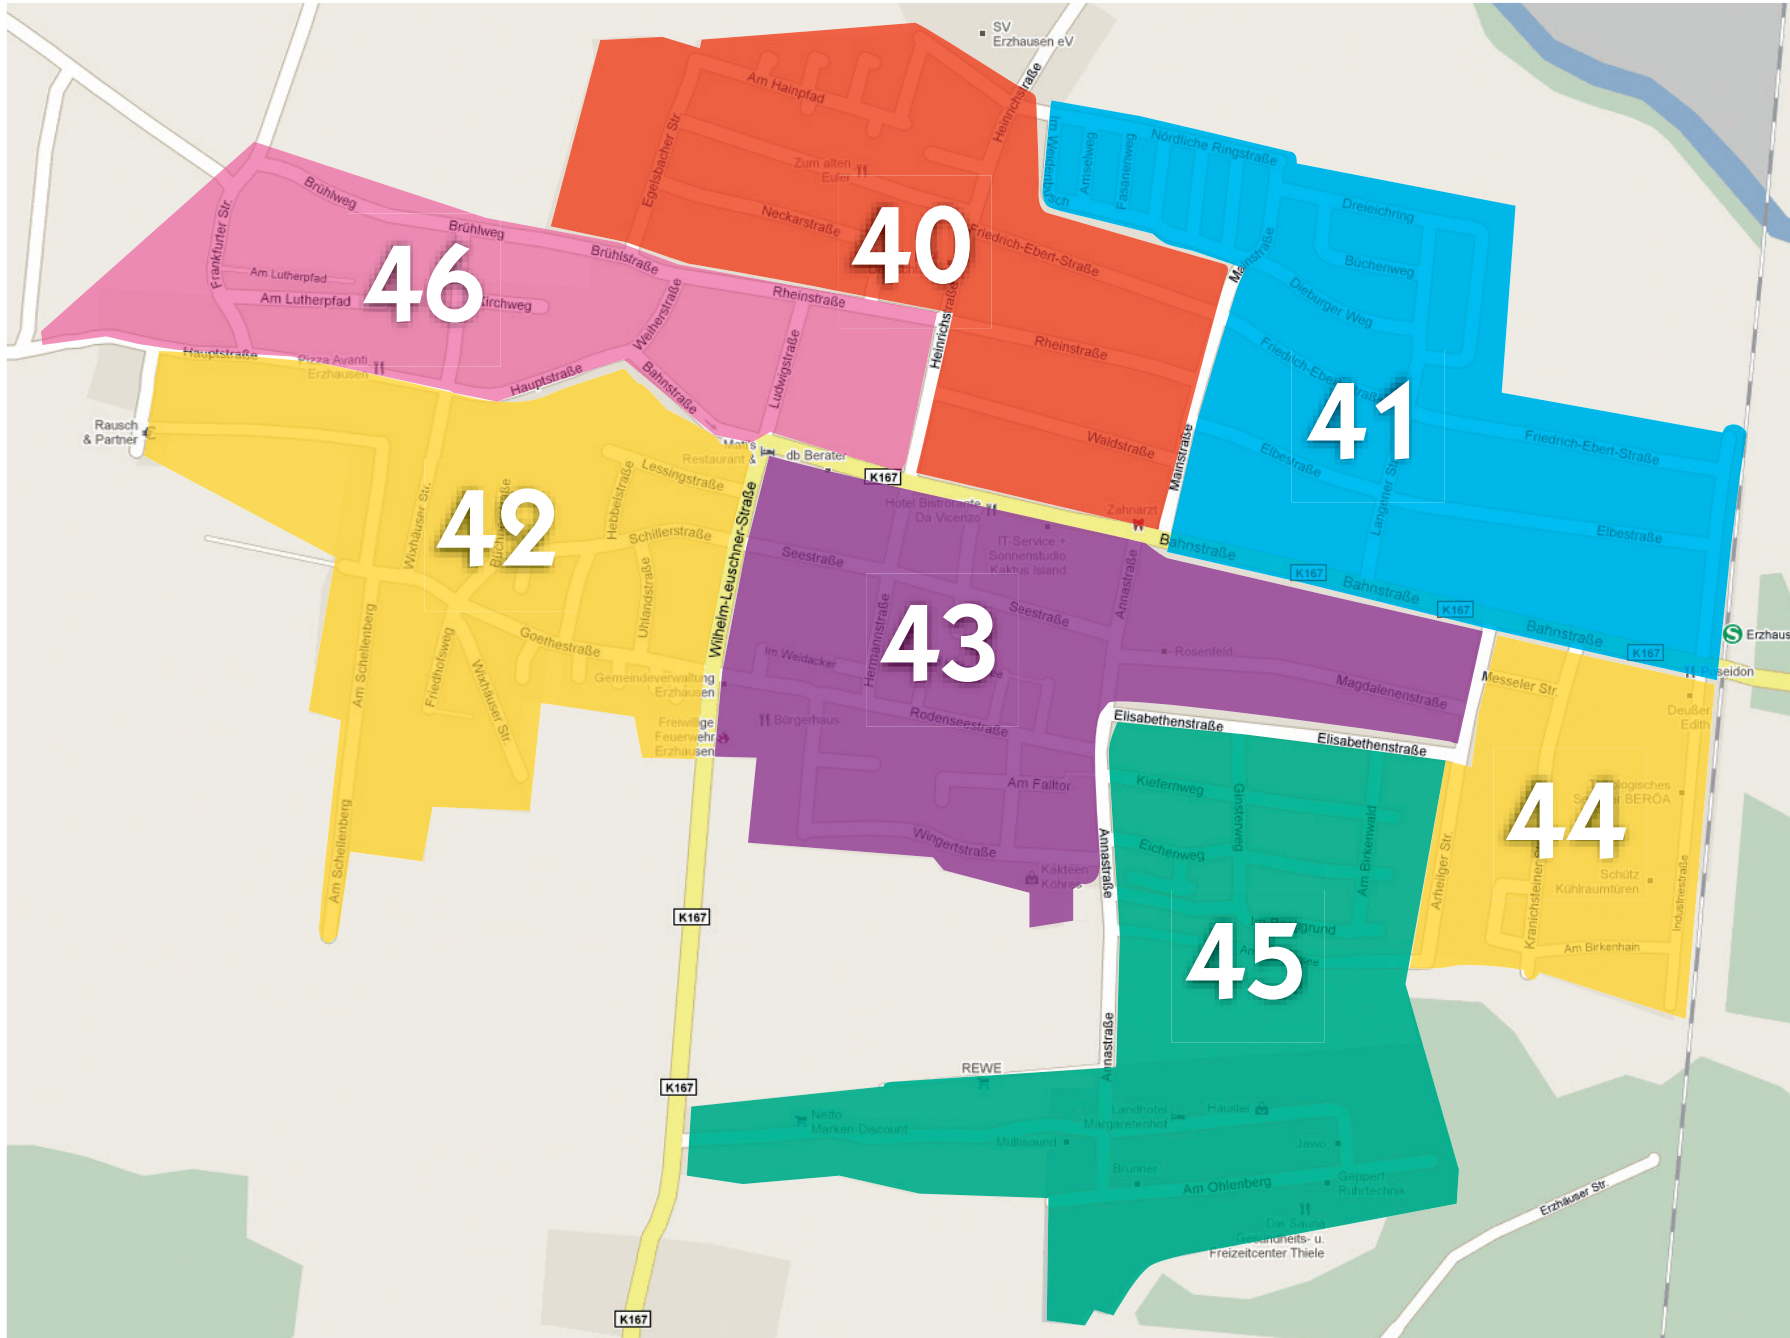

Arheilgen / Kranichstein

Arheilgen	8.220
Berzirk No	Menge
1	175
2	450
3	500
4	550
5	900
6	600
7	550
8	575
9	690
10	240
11	420
12	455
13	535
14	780
15	350
16	450

Kranichstein	4.140
Berzirk No	Menge
20	370
21	310
22	580
23	500
24	350
25	2.030

Erzhausen

Erzhausen	3.700
Bezirk No	Menge
40	560
41	600
42	550
43	630
44	470
45	350
46	540